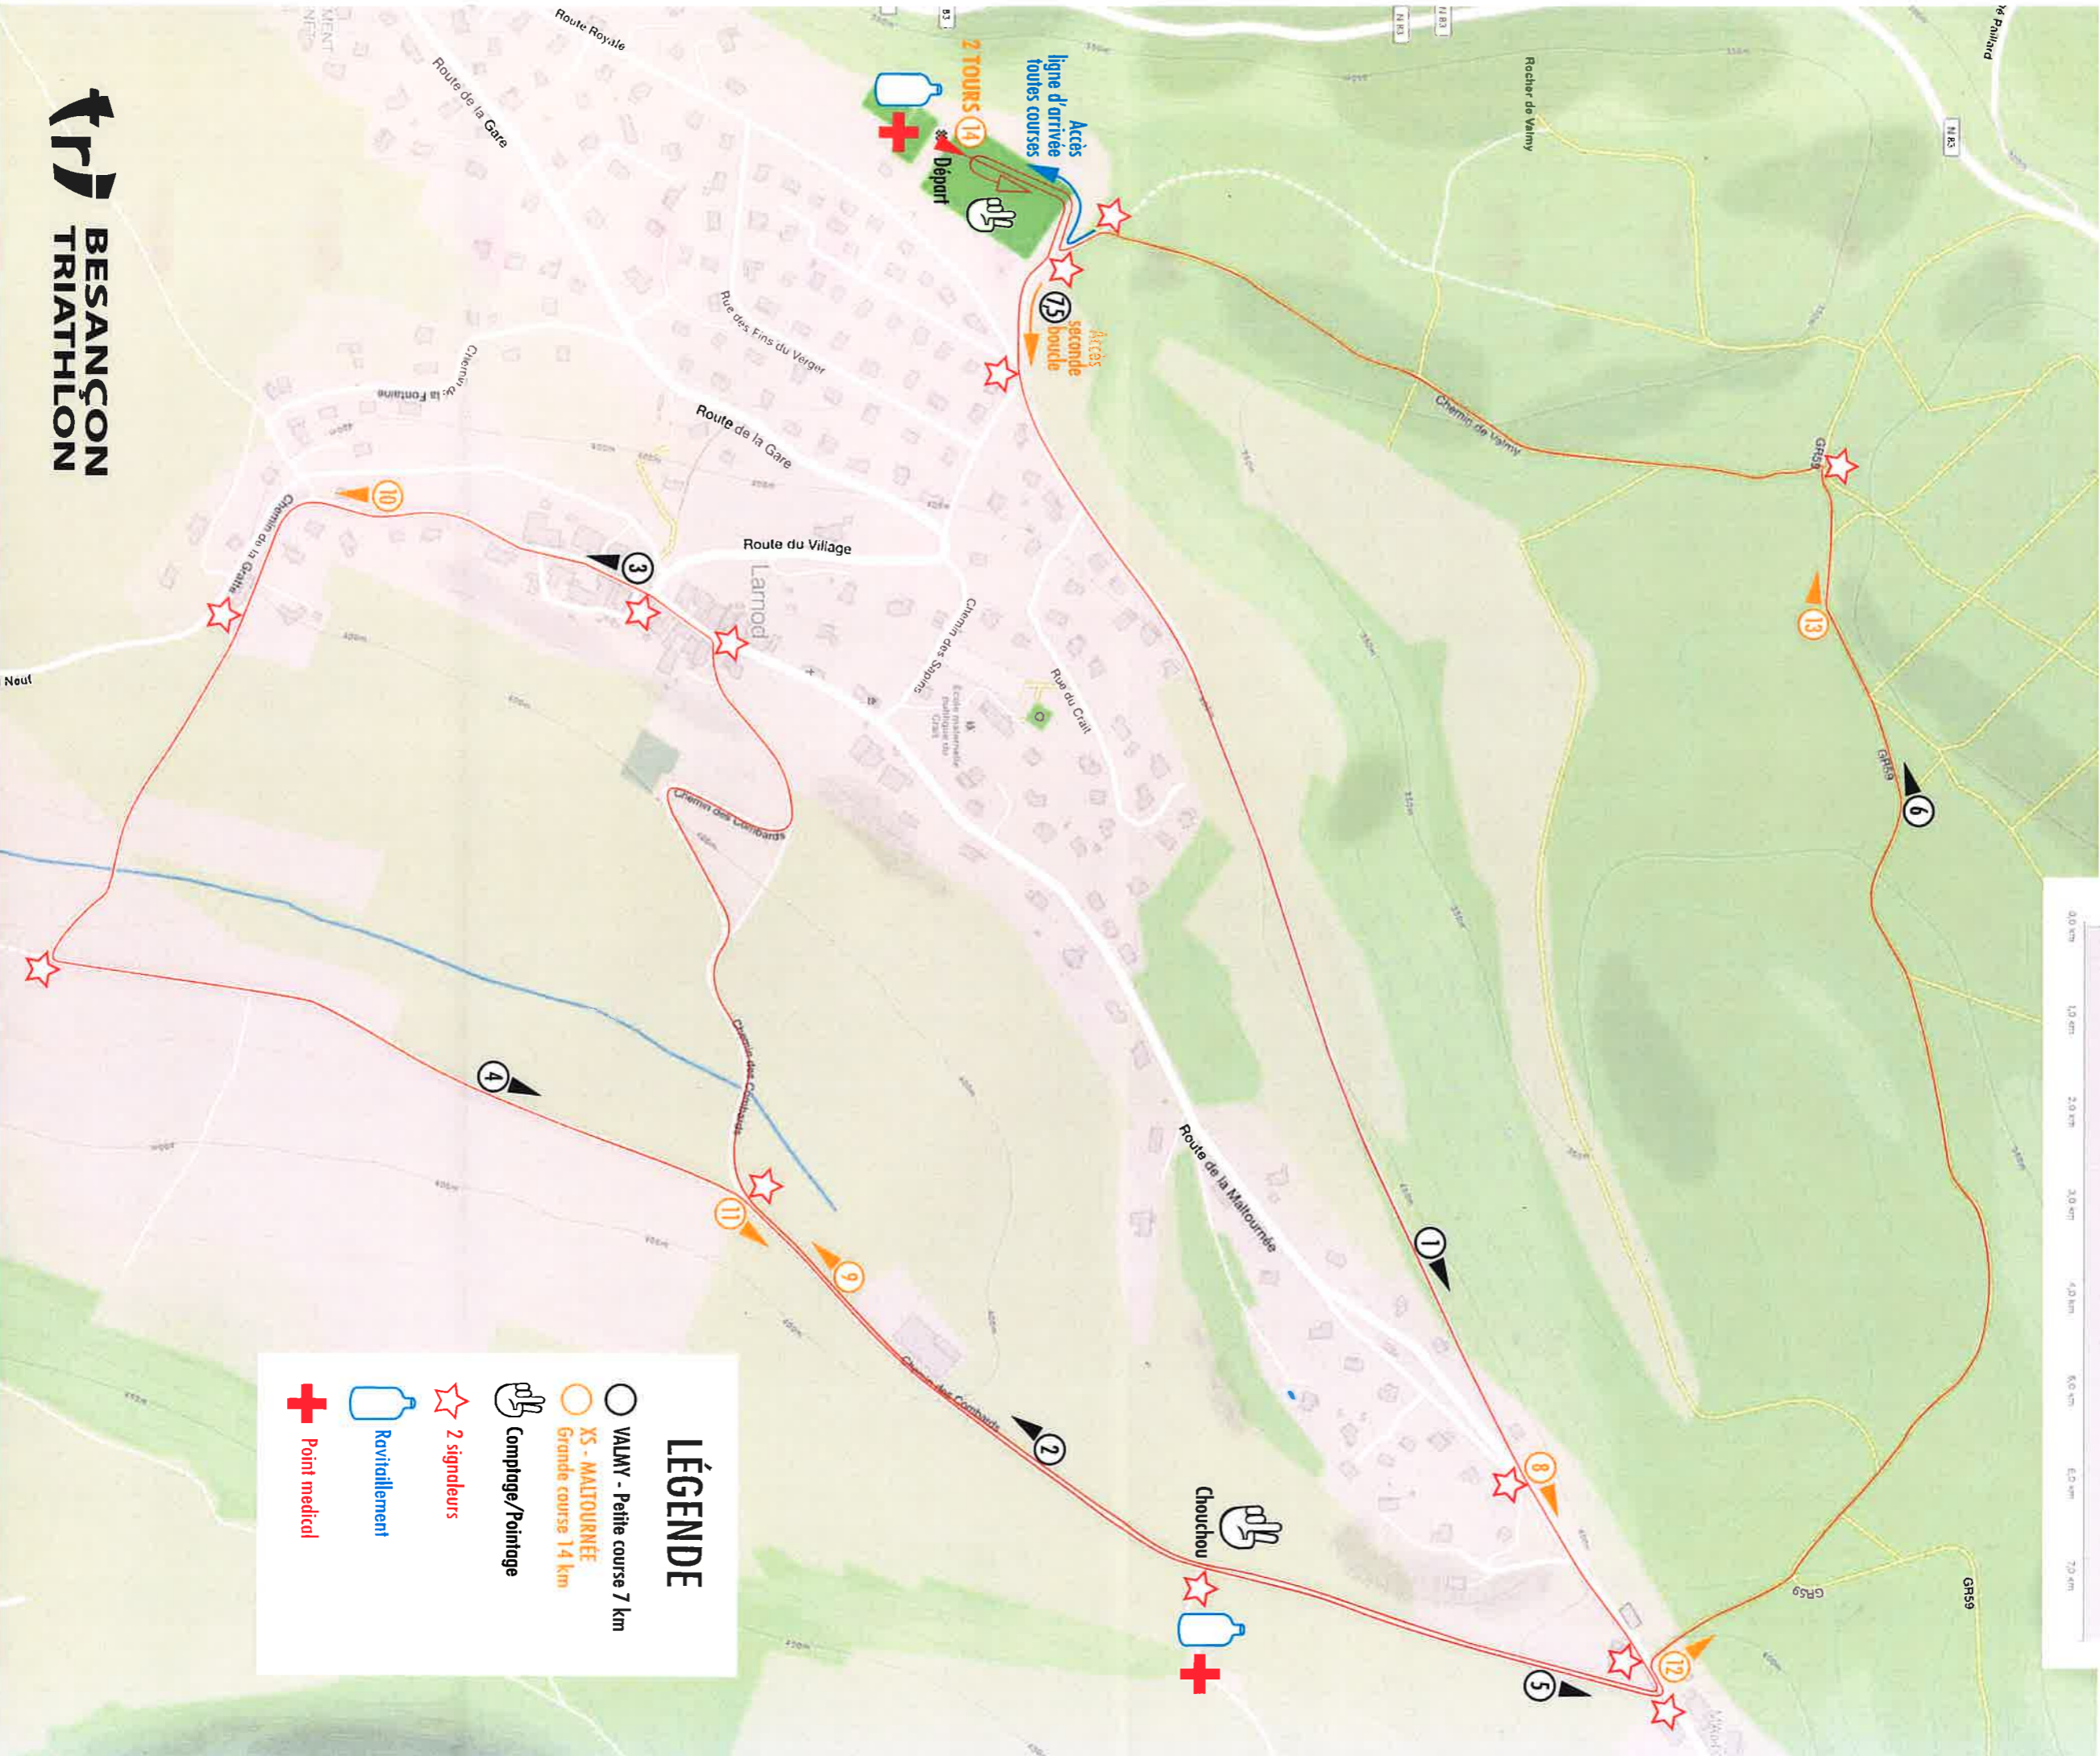

PARCOURS 2019 BIKE & RUN LARNOD

Adresse du jour 25 ROUTE ROYALE - 25720 LARNOD

XS/ Course Maltournée 14 km (2 hours)

(Ci-dessous : élévation/distance VALMAY 7 km (1 jour))

LÉGENDE

- VALMAY - Petite course 7 km
- XS - MALTOURNÉE Grande course 14 km
- ☞ Comptage/Pointage
- ★ 2 signaleurs
- 🚰 Ravitaillement
- ✚ Point medical