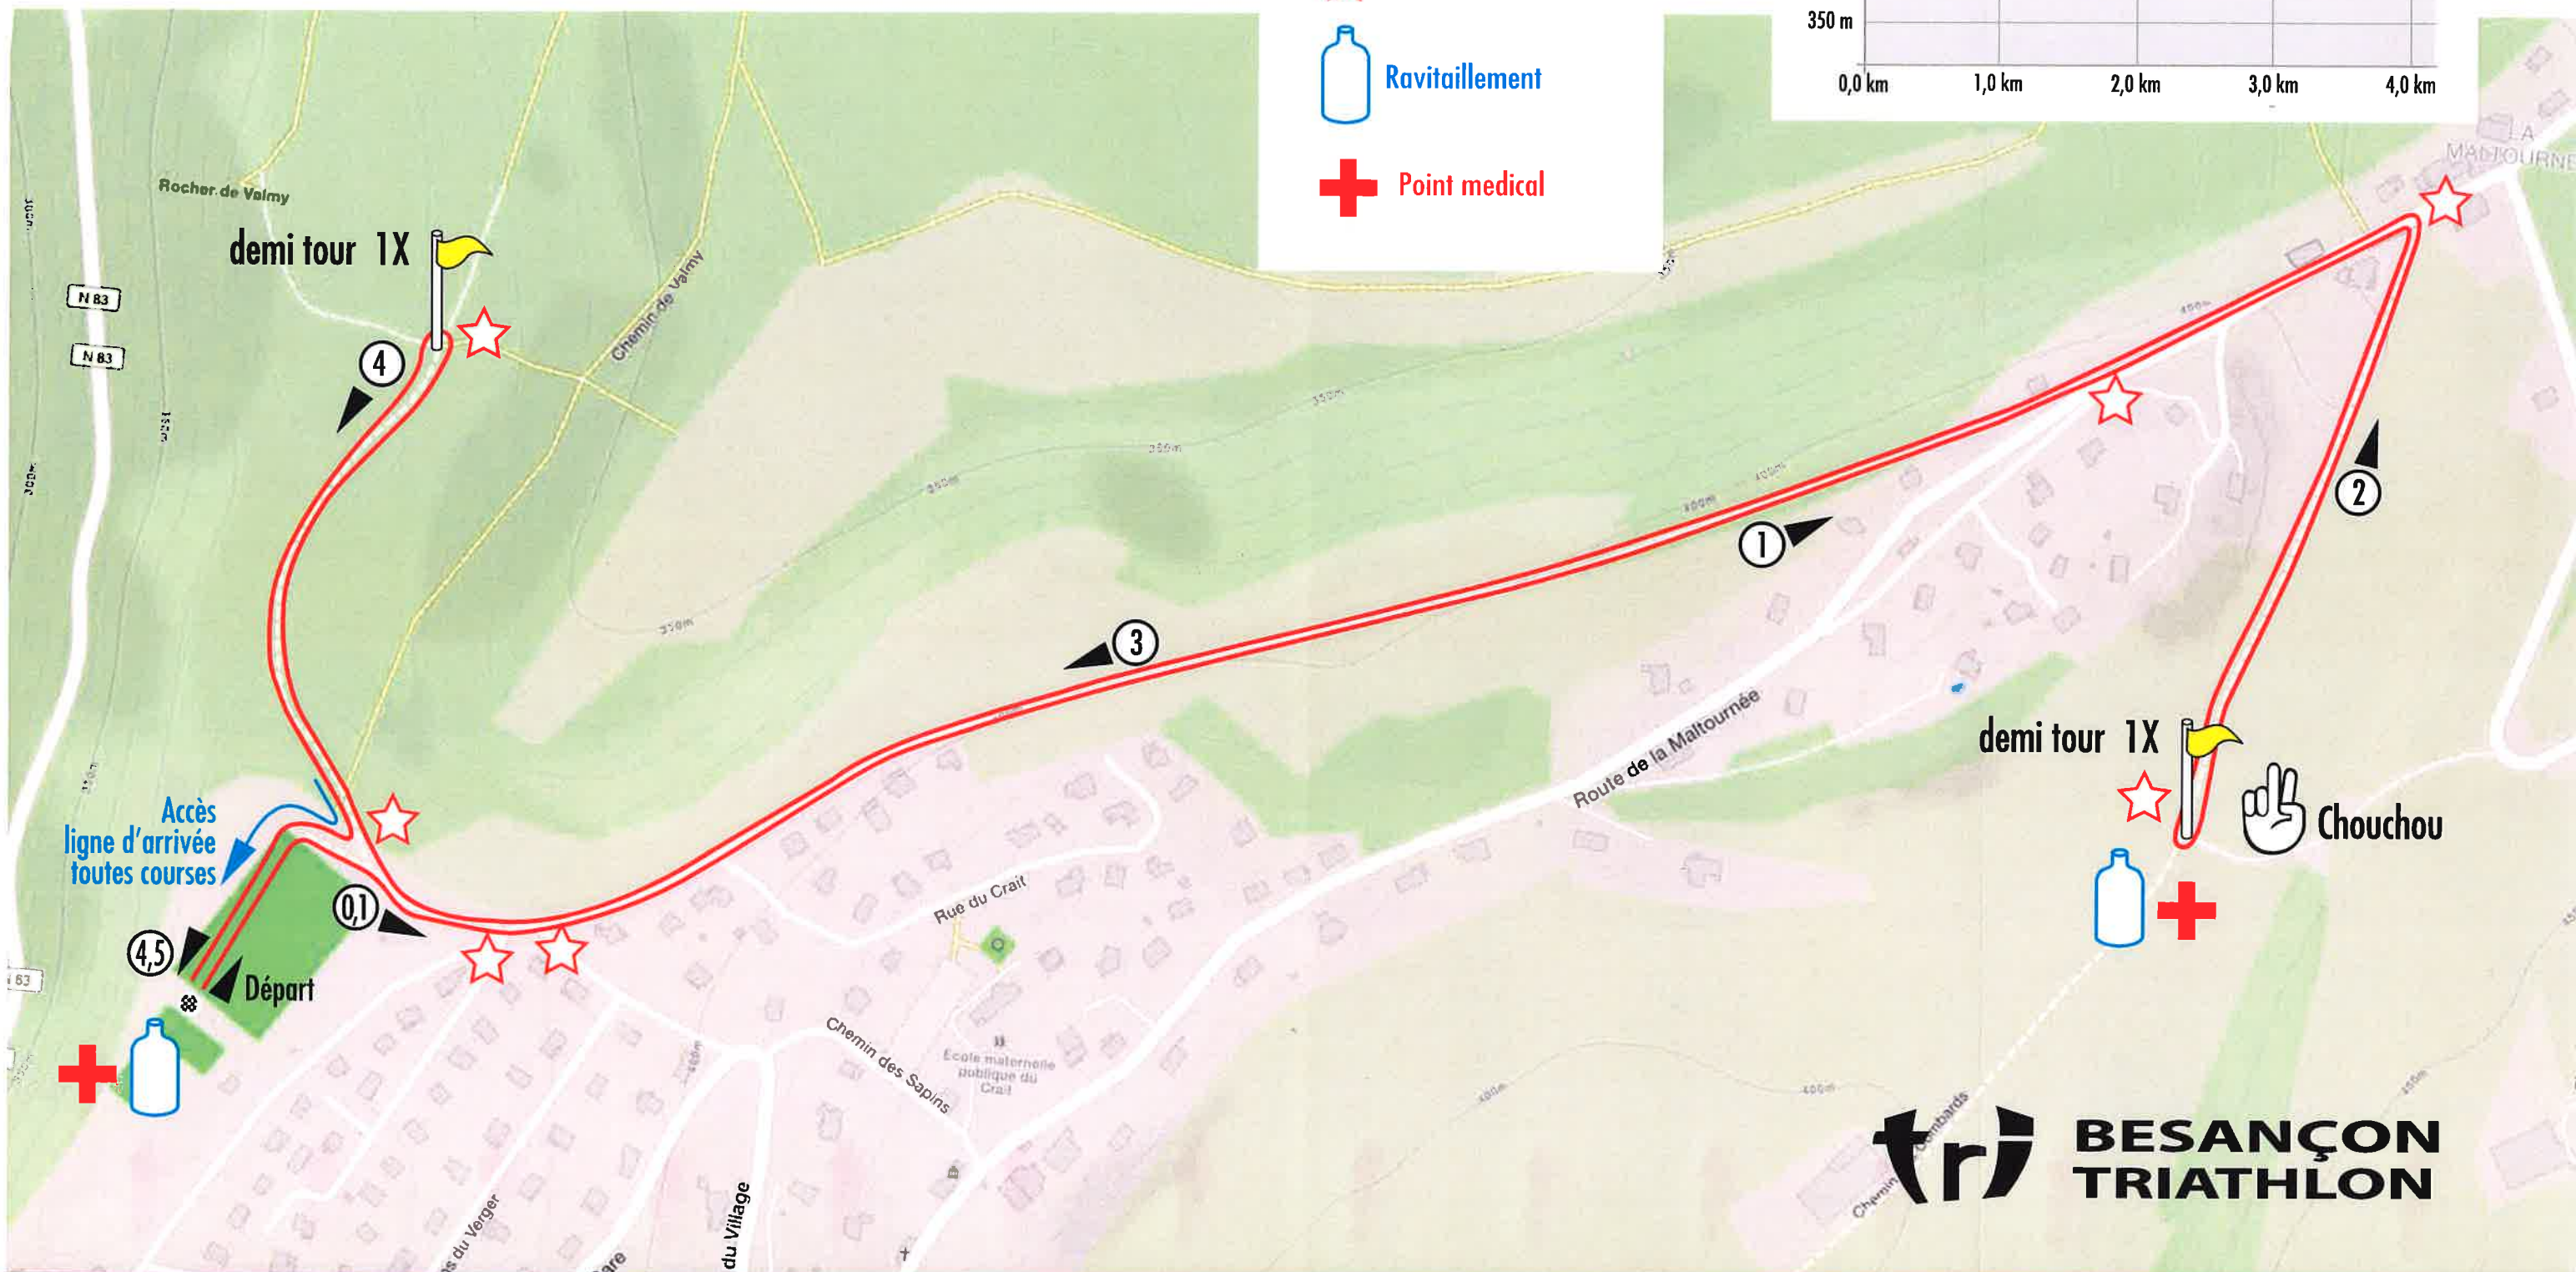

PARCOURS 2019

BIKE & RUN LARNOD

Adresse du jour 25 ROUTE ROYALE - 25720 LARNOD

LÉGENDE

 Comptage/Pointage

 2 signaleurs

 Ravitaillement

 Point medical

trj BESANÇON TRIATHLON