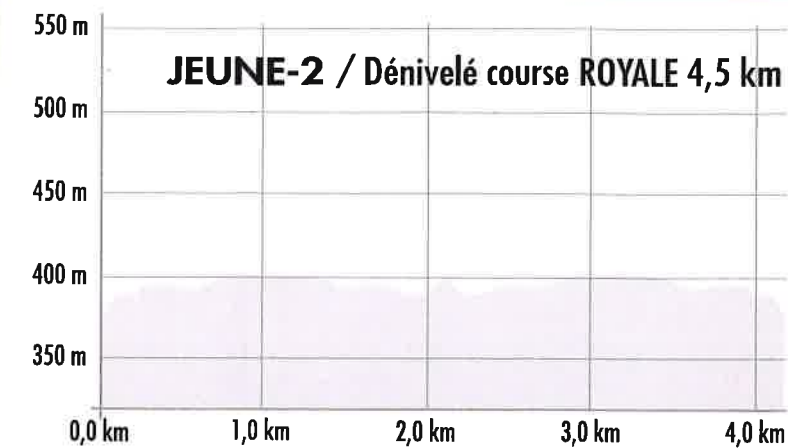

PARCOURS 2019

BIKE & RUN LARNOD

Adresse du jour 25 ROUTE ROYALE - 25720 LARNOD

LÉGENDE

 Comptage/Pointage

 2 signaleurs

 Ravitaillement

 Point medical