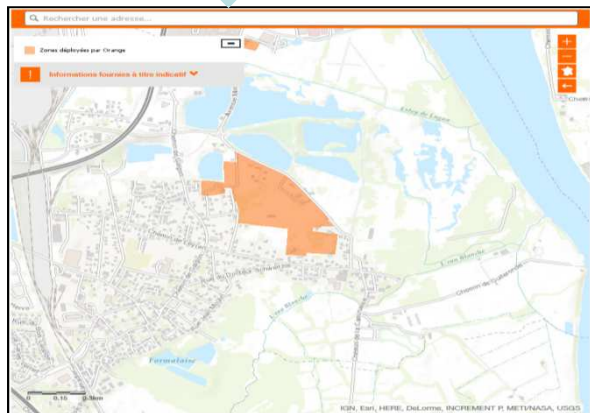

Une minute en 2017 ...

Qu'avons-nous fait en moyenne pendant une minute en 2017 dans l'univers numérique ?

Le déploiement vision technique

Le déploiement vision usager

<https://reseaux.orange.fr/cartes-de-couverture/fibre-optique>

Carte de couverture de la Fibre Orange

<https://reseaux.orange.fr/cartes-de-couverture/fibre-optique>

Zoomez en partant de la carte de France ou mentionnez directement votre adresse dans la zone de recherche