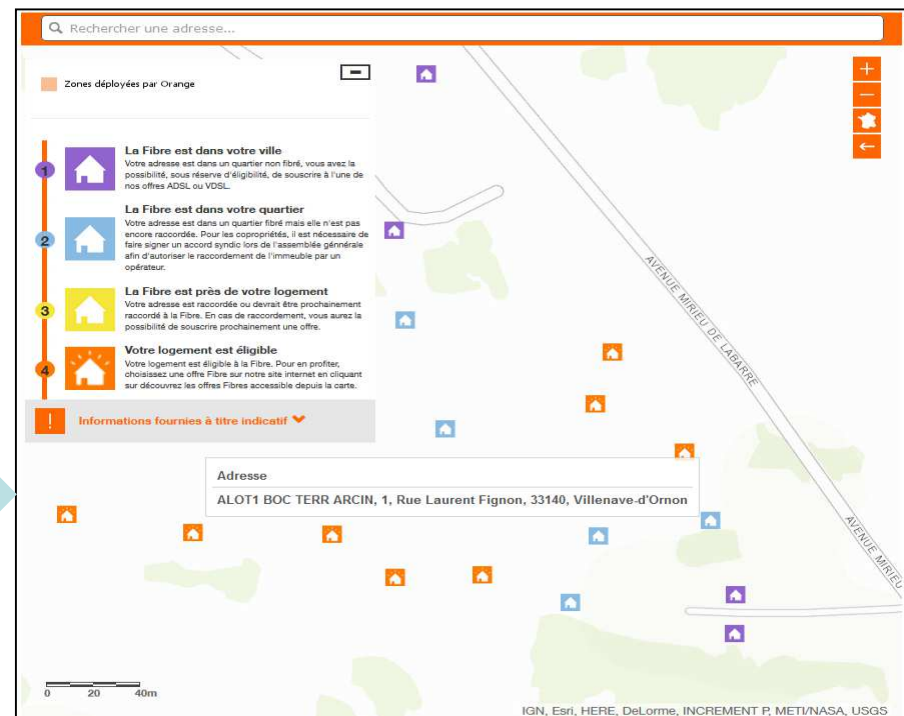

Une minute en 2017 ...

Qu'avons-nous fait en moyenne pendant une minute en 2017 dans l'univers numérique ?

Le déploiement vision technique

Le déploiement vision usager

<https://reseaux.orange.fr/cartes-de-couverture/fibre-optique>

Carte de couverture de la Fibre Orange

<https://reseaux.orange.fr/cartes-de-couverture/fibre-optique>

Zoomez en partant de la carte de France ou mentionnez directement votre adresse dans la zone de recherche